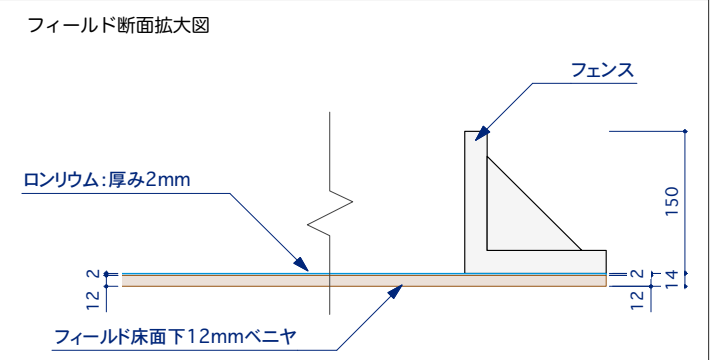

赤ゾーンに表記されている寸法は
カッティングシートの寸法です。
フェンス、教壇間の距離は
カッティングシートまでの距離です。

平面図

青ゾーンに表記されている寸法は
競技用品の寸法です。

側面図
*カッティングシートまでの距離です。
(教壇、コントロールステーション、補充スポットは側面図から省略)

■フェンス仕様
L字型木工フェンス(外周)・塗装仕上げ

※床ベニヤ、ロンリウムにビス止め
(スレ防止用途なので、強い衝撃や力等には対応していません)

■床材:ロンリウムプレート

■ロンリウムシートのつなぎ目は、例年同様のビニールテープ
(つや消し/50mm巾[予定])にて 表面を貼り合わせます。

■ロンリウムシートは養生ベニヤ12mmの上に敷き、
両面テープ等による固定は行いません。
(フィールド設置は、各会場で用意された養生シート上に行います)

※造作物は、多少の誤差が出る可能性があります。

Project Title アイデア対決・全国高等専門学校ロボットコンテスト2026	Drawing Name 競技フィールド図(平面図・側面図)	Scale 1/60 (A3)	Date 2026.4/15	2026 4/7	2026 4/10	2026 4/14	2026 4/14	2026 4/15	No. 01
				全国高等専門学校 ロボットコンテスト実行委員会					