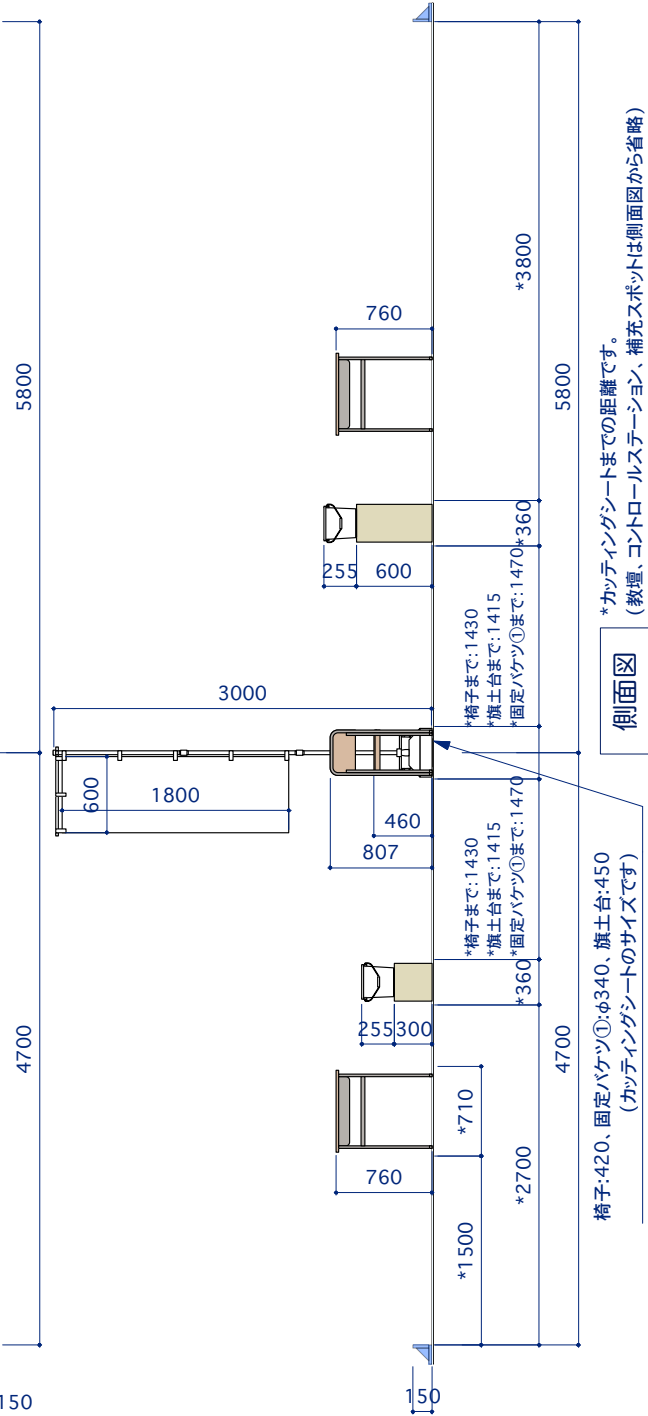

赤ゾーンに表記されている寸法は
カッティングシートの寸法です。
フェンス、教壇間の距離は
カッティングシートまでの距離です。

平面図

青ゾーンに表記されている寸法は
競技用品の寸法です。

側面図
*カッティングシートまでの距離です。
(教壇、コントロールステーション、補充スポットは側面図から省略)

■フェンス仕様
L字型木工フェンス(外周)・塗装仕上げ

※床ベニヤ、ロンリウムにビス止め
(スレ防止用途なので、強い衝撃や力等には対応していません)

■床材:ロンリウムプレート

■ロンリウムシートのつなぎ目は、例年同様のビニールテープ
(つや消し/50mm巾[予定])にて 表面を貼り合わせます。

■ロンリウムシートは養生ベニヤ12mmの上に敷き、
両面テープ等による固定は行いません。
(フィールド設置は、各会場で用意された養生シート上に行います)

※造作物は、多少の誤差が出る可能性があります。

Project Title アイデア対決・全国高等専門学校ロボットコンテスト2026	Drawing Name 競技フィールド図(平面図・側面図)	Scale 1/60 (A3)	Date 2026.4/15	2026 4/7	2026 4/10	2026 4/14	2026 4/14	2026 4/15	No. 01
				全国高等専門学校 ロボットコンテスト実行委員会					