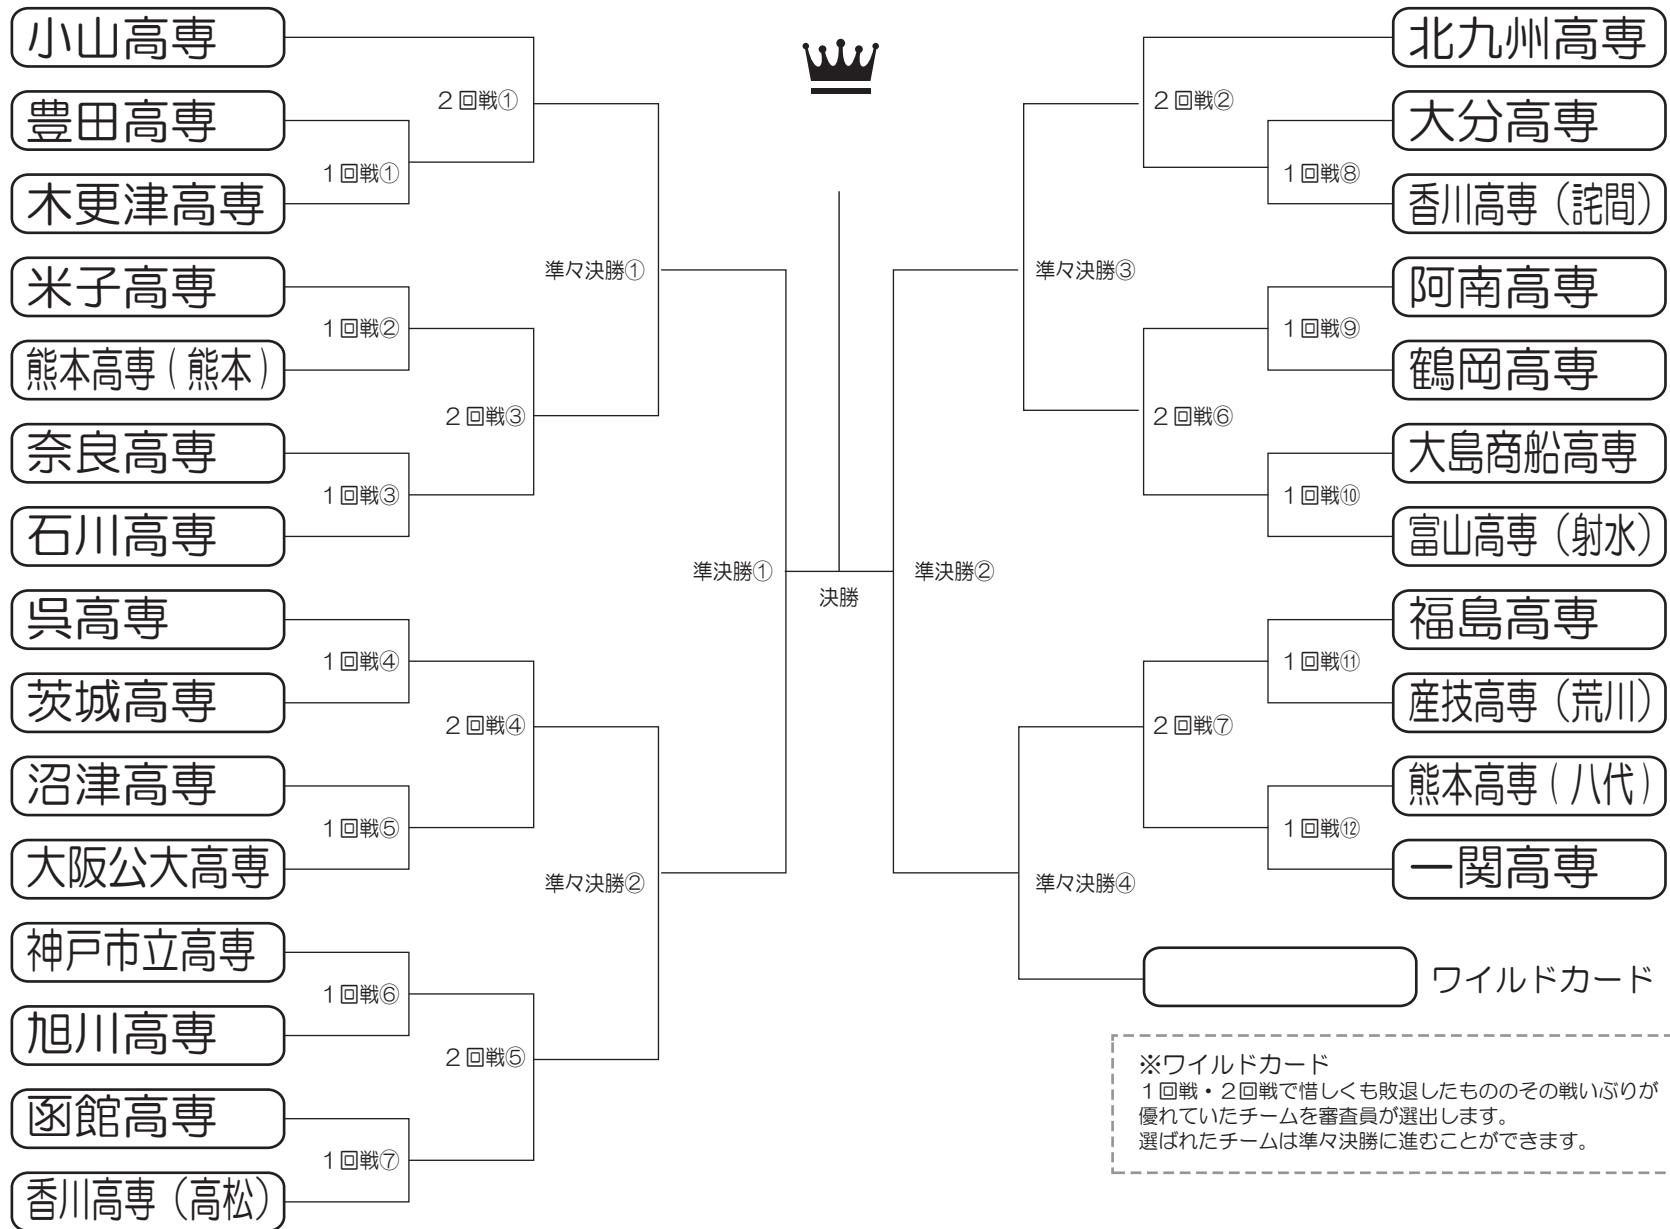

※トーナメント表の上側が【赤ゾーン】、下側が【青ゾーン】

ロボコン大賞

- 優勝
- 準優勝
- アイデア賞
- 技術賞
- デザイン賞
- アイデア倒れ賞

特別賞

- 本田技研工業
- マブチモーター
- 安川電機
- 東京エレクトロン
- 田中貴金属グループ
- ローム
- セメダイン
- デンソー

※ワイルドカード
1回戦・2回戦で惜しくも敗退したもののその戦いぶりが優れていたチームを審査員が選出します。
選ばれたチームは準々決勝に進むことができます。