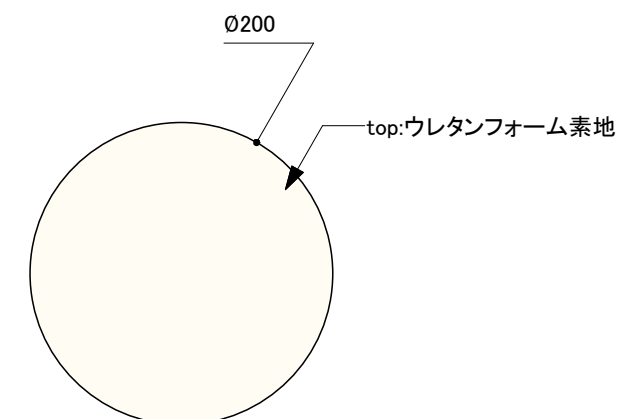

x2台

Project Title	~ABUアジア・太平洋代表選考会~ NHK学生ロボコン2022	Drawing Name	Ball Rack	Checked	Scale	Date	NHK学生ロボコン事務局	No.	02
					A3 S=1:10	21.12.23			

Lagori Base

木合板下地 化粧板貼(白)

木合板下地水性塗料仕上(パールグレー)

木合板下地水性塗料仕上(パールグレー)

x1個

Lagori Disc

各x1個

Lagori Disc

各x1個

※重量:635g±10g

Project Title	~ABUアジア・太平洋代表選考会~ NHK学生ロボコン2022	Drawing Name	Ball on Head	Checked	Scale	A3 S=1:2	Date	21.12.23	NHK学生ロボコン事務局	No.	04
---------------	------------------------------------	--------------	--------------	---------	-------	----------	------	----------	--------------	-----	----