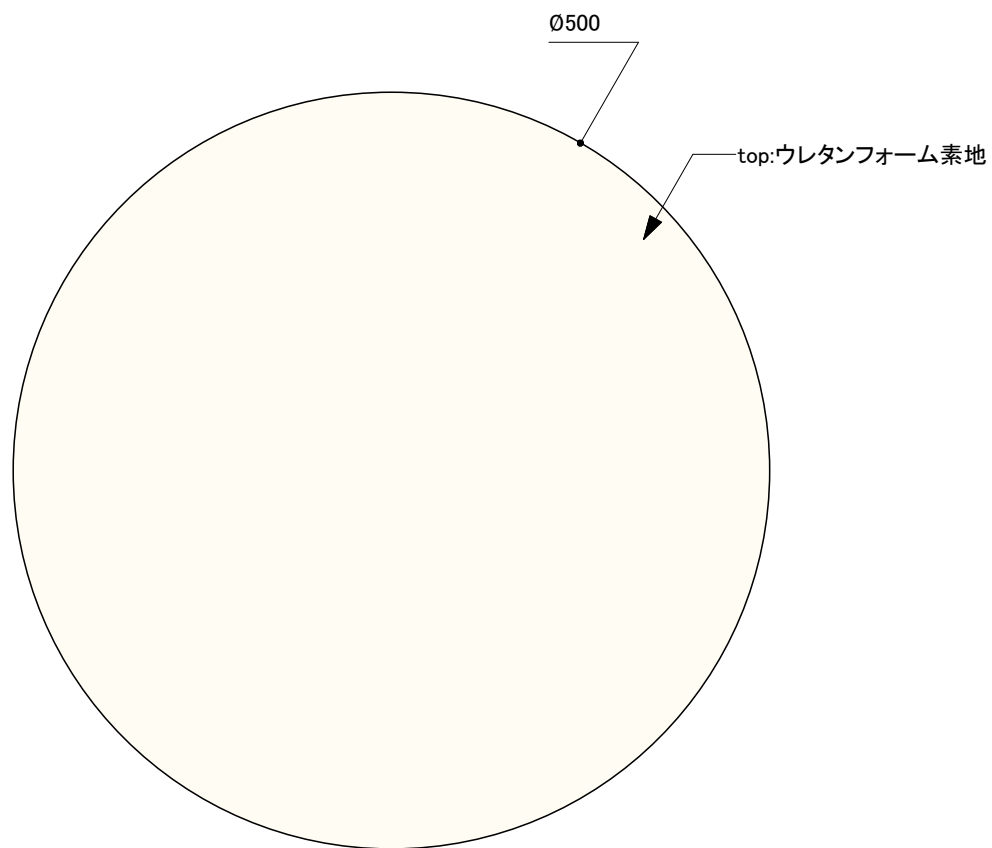

x2台

Project Title	~ABUアジア・太平洋代表選考会~ NHK学生ロボコン2022	Drawing Name	Ball Rack	Checked	Scale	Date	NHK学生ロボコン事務局	No.	02
					A3 S=1:10	21.12.23			

Lagori Base

木合板下地 化粧板貼(白)

木合板下地水性塗料仕上(パールグレー)

木合板下地水性塗料仕上(パールグレー)

x1個

Lagori Disc

各x1個

Lagori Disc

各x1個

※重量:635g±10g

Project Title	~ABUアジア・太平洋代表選考会~ NHK学生ロボコン2022	Drawing Name	Ball on Head	Checked	Scale	A3 S=1:2	Date	21.12.23	NHK学生ロボコン事務局	No.	04
---------------	------------------------------------	--------------	--------------	---------	-------	----------	------	----------	--------------	-----	----