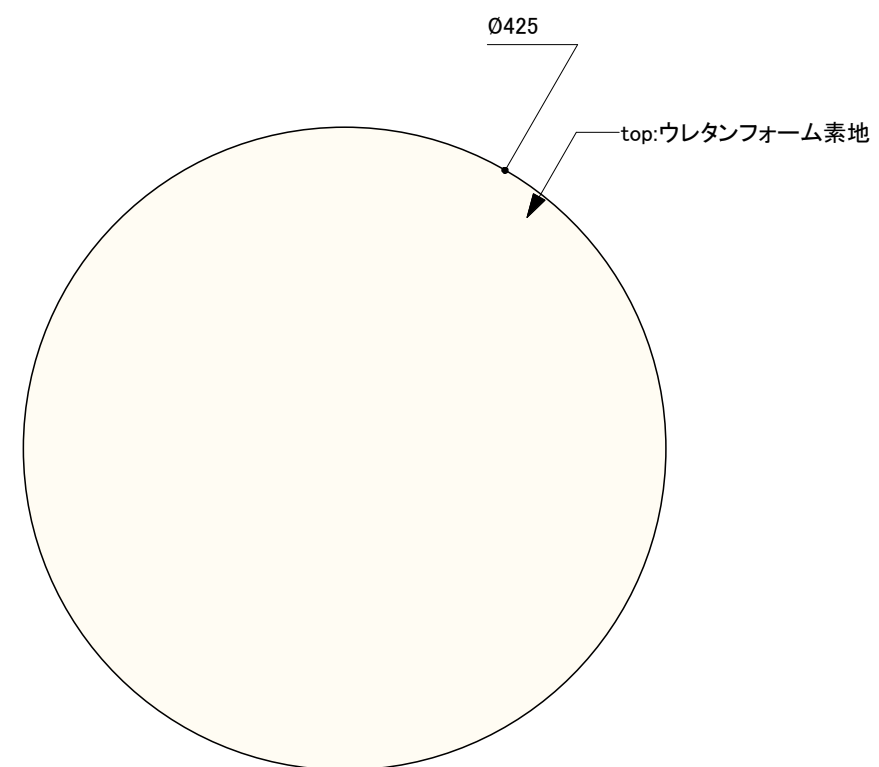

x2台

Project Title	~ABUアジア・太平洋代表選考会~ NHK学生ロボコン2022	Drawing Name	Ball Rack	Checked	Scale	Date	NHK学生ロボコン事務局	No.	02
					A3 S=1:10	21.12.23			

Lagori Base

木合板下地 化粧板貼(白)

木合板下地水性塗料仕上(パールグレー)

木合板下地水性塗料仕上(パールグレー)

x1個

Lagori Disc

各x1個

Lagori Disc

各x1個

※重量:635g±10g

Project Title	~ABUアジア・太平洋代表選考会~ NHK学生ロボコン2022	Drawing Name	Ball on Head	Checked	Scale	A3 S=1:2	Date	21.12.23	NHK学生ロボコン事務局	No.	04
---------------	------------------------------------	--------------	--------------	---------	-------	----------	------	----------	--------------	-----	----