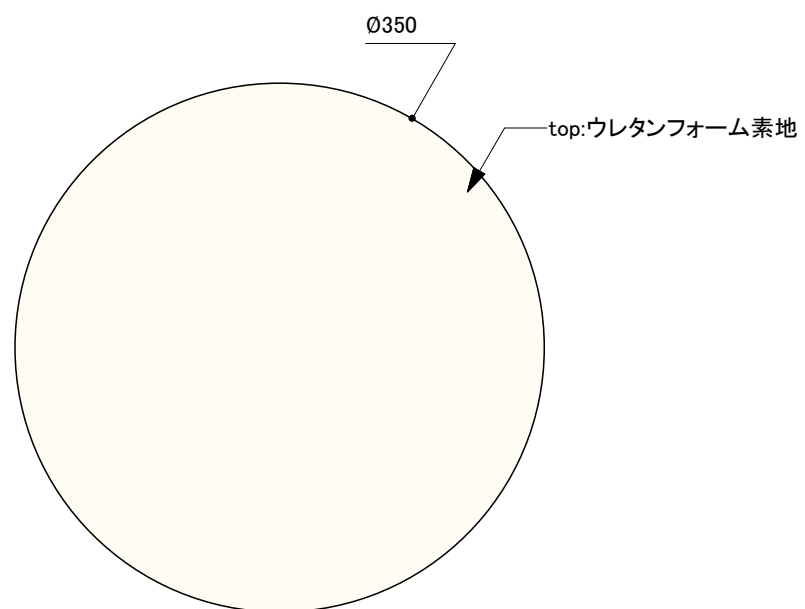

x2台

Project Title	~ABUアジア・太平洋代表選考会~ NHK学生ロボコン2022	Drawing Name	Ball Rack	Checked	Scale	Date	NHK学生ロボコン事務局	No.	02
					A3 S=1:10	21.12.23			

Lagori Base

木合板下地 化粧板貼(白)

木合板下地水性塗料仕上(パールグレー)

木合板下地水性塗料仕上(パールグレー)

x1個

Lagori Disc

各x1個

Lagori Disc

各x1個

※重量:635g±10g

Project Title	~ABUアジア・太平洋代表選考会~ NHK学生ロボコン2022	Drawing Name	Ball on Head	Checked	Scale	A3 S=1:2	Date	21.12.23	NHK学生ロボコン事務局	No.	04
---------------	------------------------------------	--------------	--------------	---------	-------	----------	------	----------	--------------	-----	----