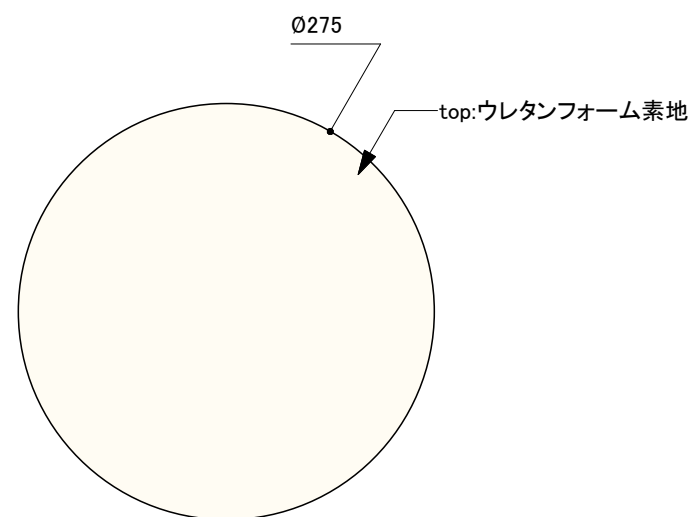

x2台

Project Title	~ABUアジア・太平洋代表選考会~ NHK学生ロボコン2022	Drawing Name	Ball Rack	Checked	Scale	Date	NHK学生ロボコン事務局	No.	02
					A3 S=1:10	21.12.23			

Lagori Base

木合板下地 化粧板貼(白)

木合板下地水性塗料仕上(パールグレー)

木合板下地水性塗料仕上(パールグレー)

x1個

Lagori Disc

各x1個

Lagori Disc

各x1個

※重量:635g±10g

Project Title	~ABUアジア・太平洋代表選考会~ NHK学生ロボコン2022	Drawing Name	Ball on Head	Checked	Scale	A3 S=1:2	Date	21.12.23	NHK学生ロボコン事務局	No.	04
---------------	------------------------------------	--------------	--------------	---------	-------	----------	------	----------	--------------	-----	----