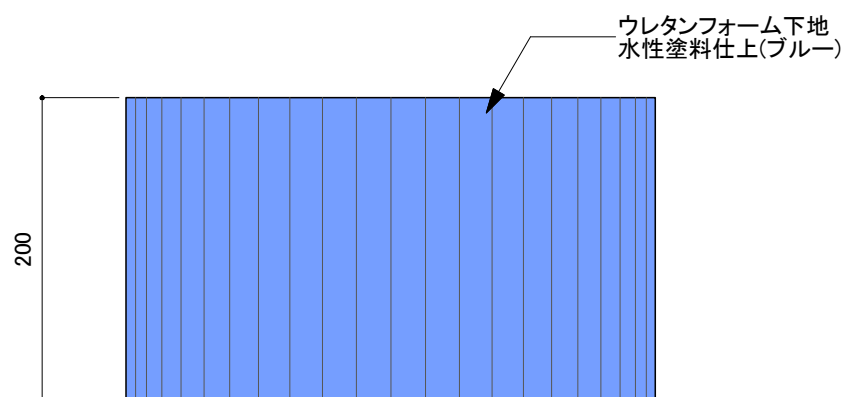

Lagori Disc

各x1個