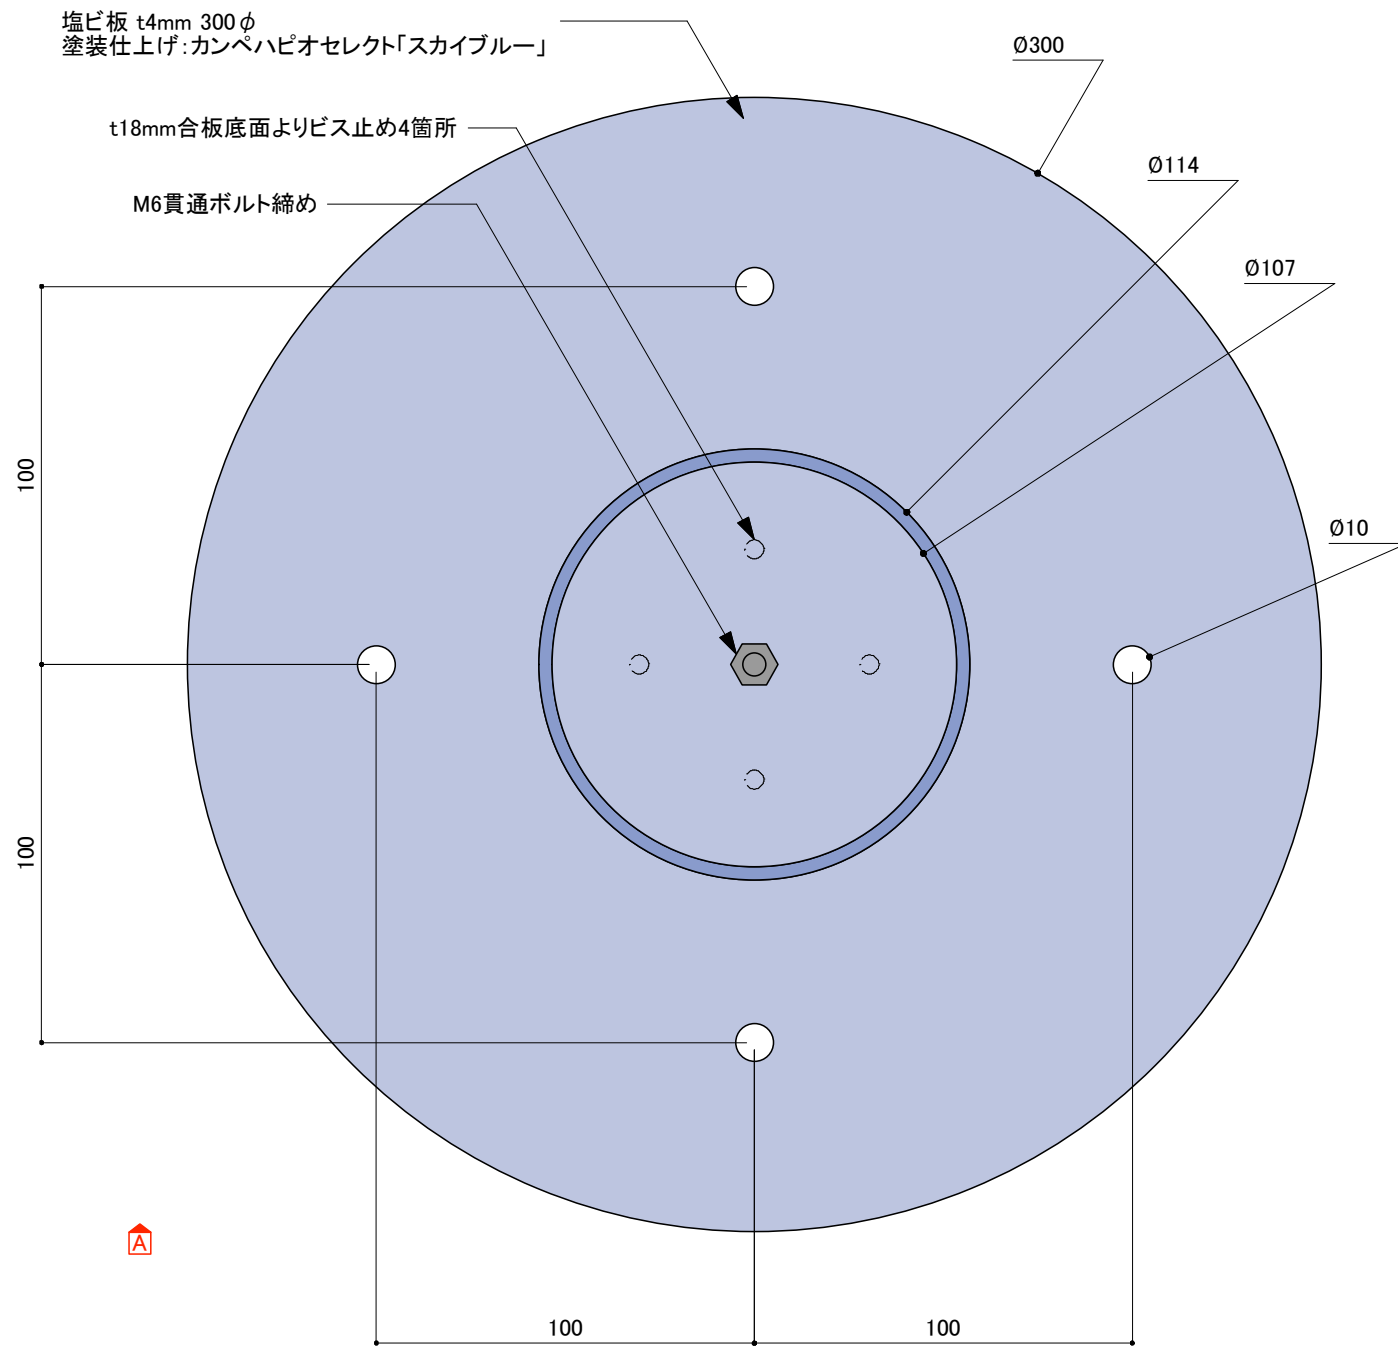

Lagori Disc

各x1個

Lagori Disc

各x1個

※重量:635g±10g

Project Title	~ABUアジア・太平洋代表選考会~ NHK学生ロボコン2022	Drawing Name	Ball on Head	Checked	Scale	A3 S=1:2	Date	21.12.23	NHK学生ロボコン事務局	No.	04
---------------	------------------------------------	--------------	--------------	---------	-------	----------	------	----------	--------------	-----	----