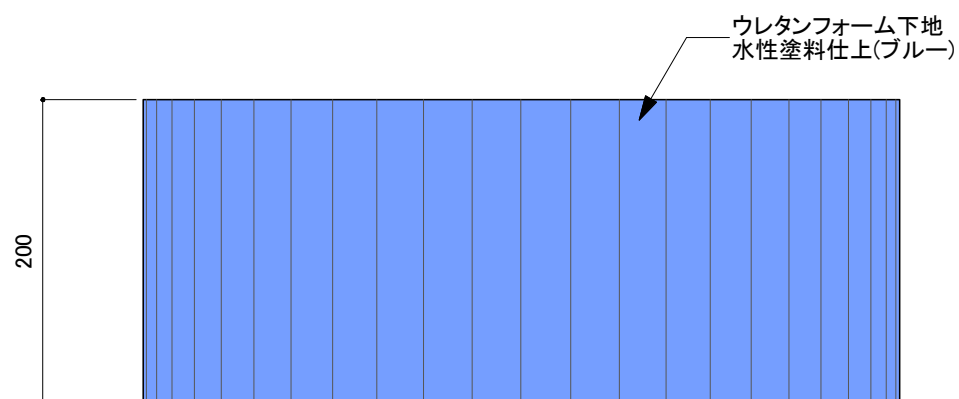

Lagori Disc

各x1個