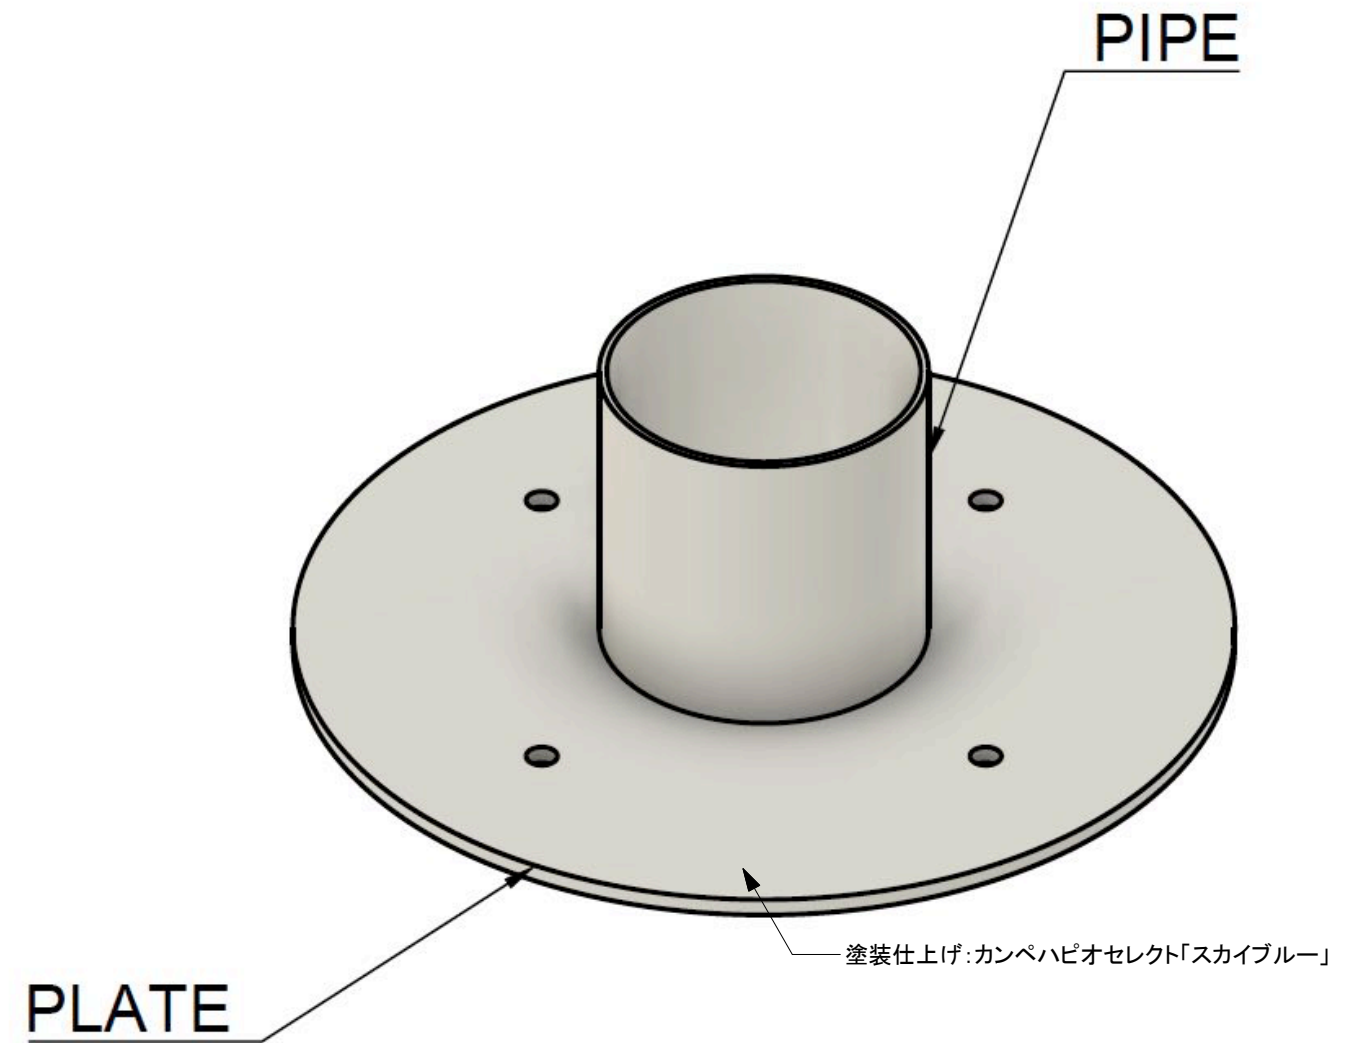

Lagori Disc

各x1個

Lagori Disc

各x1個

※重量:635g±10g

Project Title	~ABUアジア・太平洋代表選考会~ NHK学生ロボコン2022	Drawing Name	Ball on Head	Checked	Scale	A3 S=1:2	Date	21.12.23	NHK学生ロボコン事務局	No.	04
---------------	------------------------------------	--------------	--------------	---------	-------	----------	------	----------	--------------	-----	----