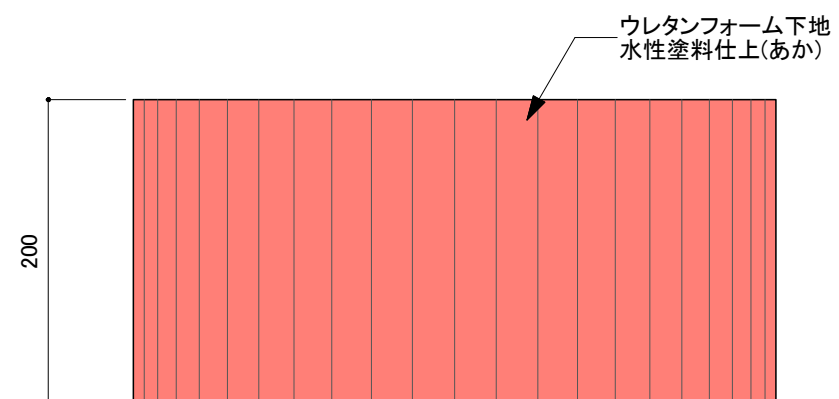

Lagori Disc

各x1個