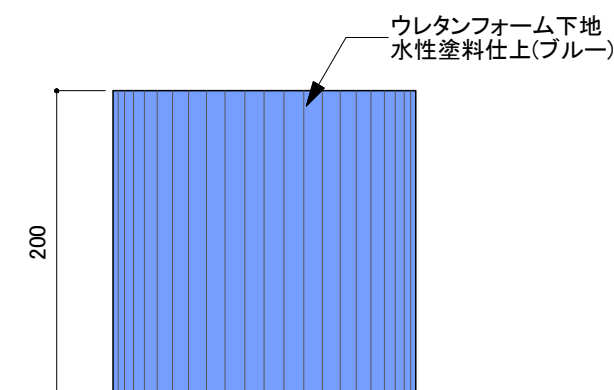

Lagori Disc

各x1個