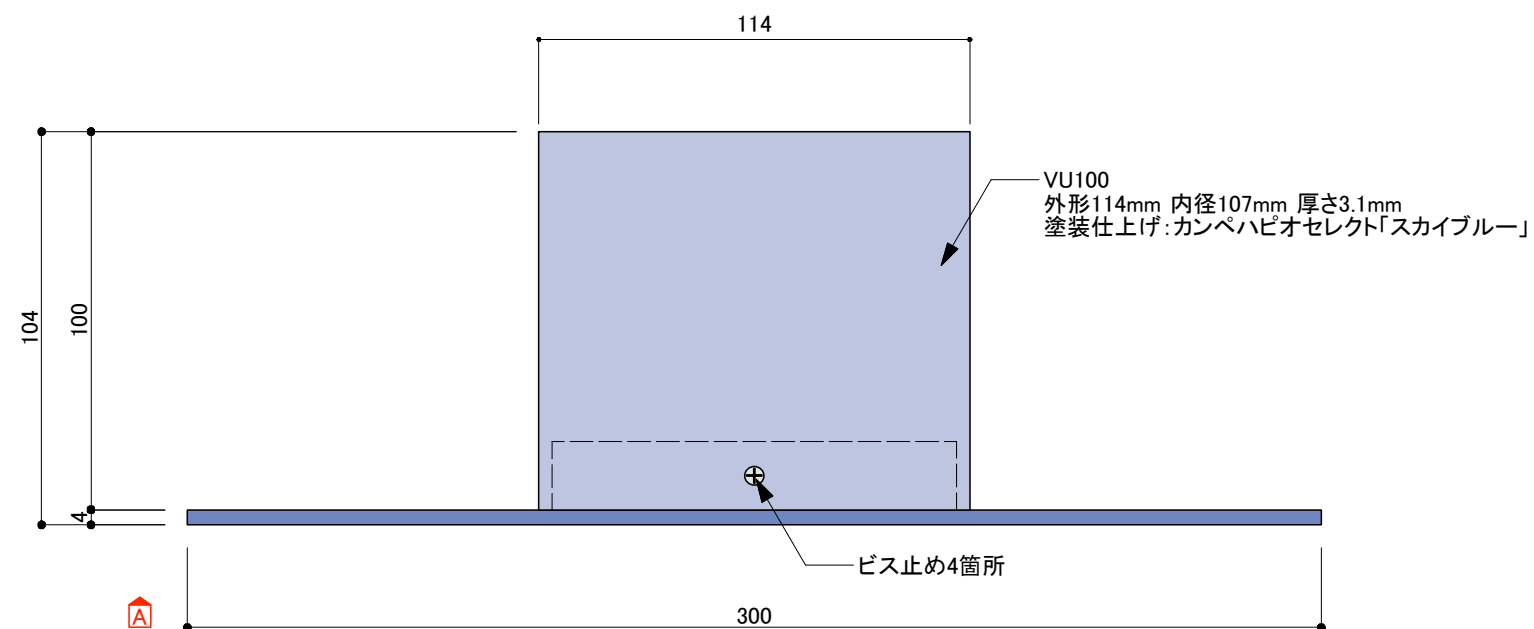

Lagori Disc

各x1個

Lagori Disc

各x1個

※重量:635g±10g

Project Title	~ABUアジア・太平洋代表選考会~ NHK学生ロボコン2022	Drawing Name	Ball on Head	Checked	Scale	A3 S=1:2	Date	21.12.23	NHK学生ロボコン事務局	No.	04
---------------	------------------------------------	--------------	--------------	---------	-------	----------	------	----------	--------------	-----	----