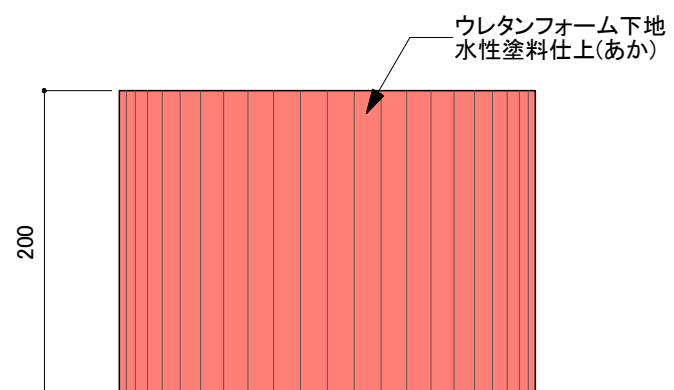

Lagori Disc

各x1個