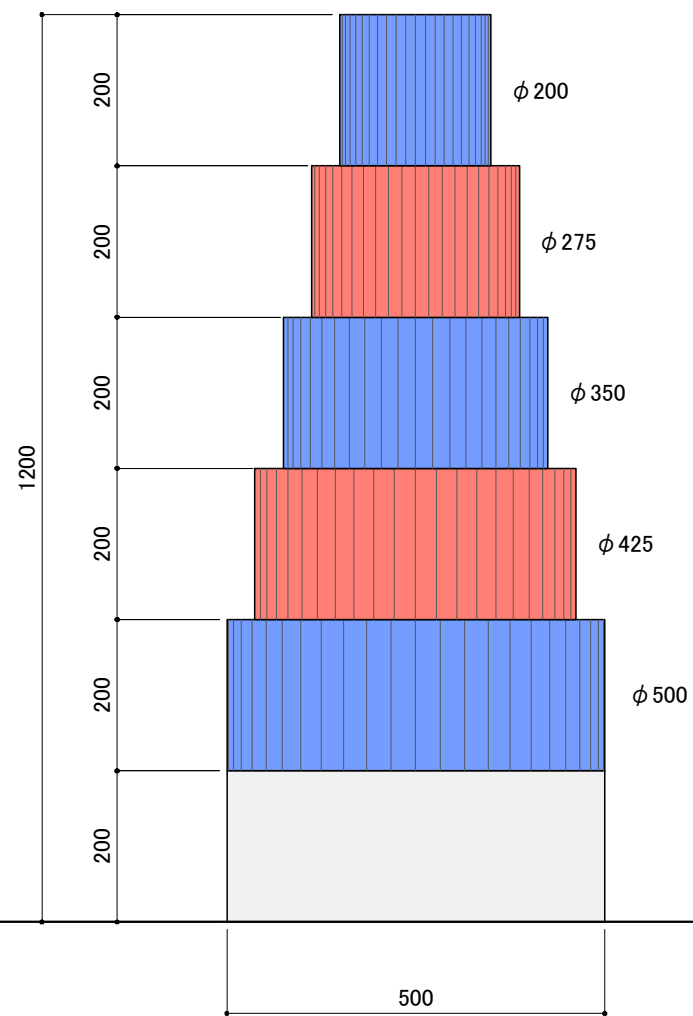

Project Title ~ABUアジア・太平洋代表選考会～ NHK学生ロボコン2022	Drawing Name ゲームフィールド 平面図	Checked	Scale A3 S=1:50	Date 21.10.12	NHK学生ロボコン事務局	No. 01-1
---	------------------------------	---------	--------------------	------------------	--------------	-------------

Item		関西ペイント Hapio Select	Material	Color	R	G	B
Red Area		さくら色	Plywood, Water Paint		255	129	118
Blue Area		水色			143	231	255
R1/R2 Start Zone	Red Area R1	あか			255	20	3
	Red Area R2	黄色			255	255	0
	Blue Area R1	ブルー			11	38	245
	Blue Area R2	黄色			255	255	0
Ball Area		うすわかくさ色			107	255	112
Ball Rack		ライトグレー			178	178	178
Lagori Base		パールグレー			237	237	237
Fence		橙色			245	121	43
Lagori Area		黄色		255	255	0	
Lagori Disc	Red	あか	Polyurettane Fpam		255	20	3
	Blue	ブルー			25	52	250
Penalty Zone		パールグレー	Plywood, Water Paint		237	237	237