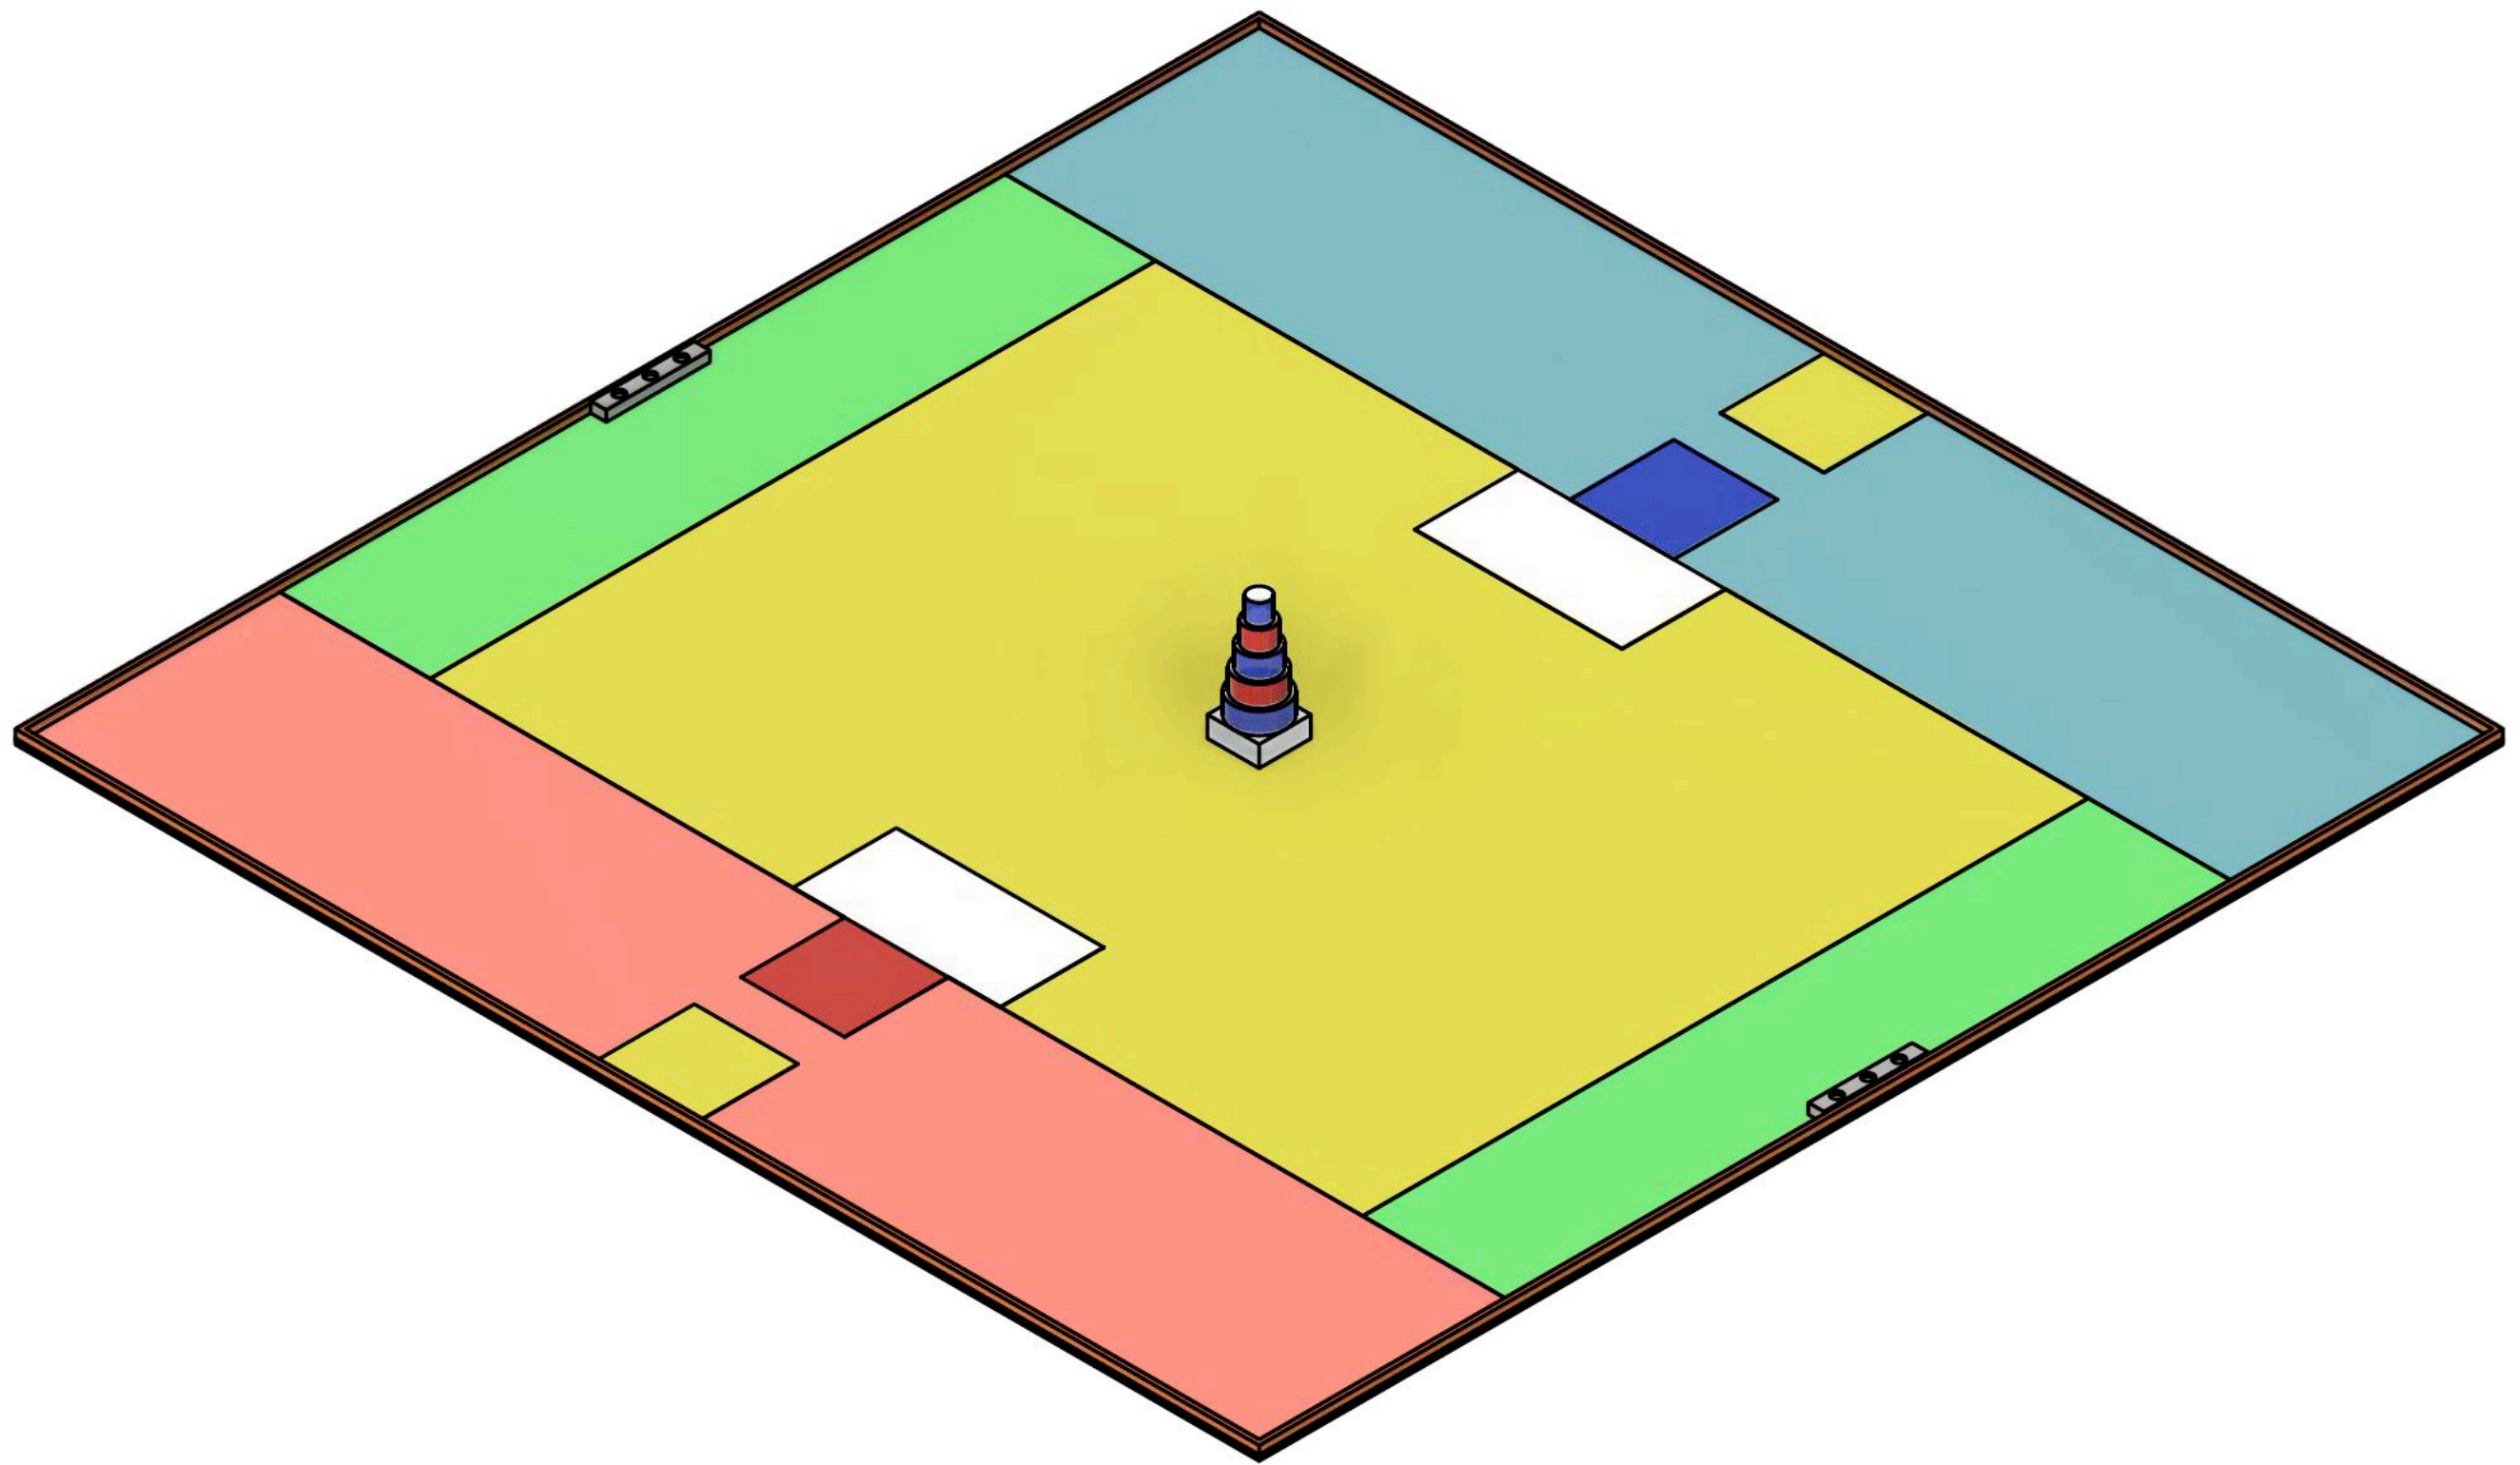

Project Title ~ABUアジア・太平洋代表選考会～ NHK学生ロボコン2022	Drawing Name ゲームフィールド 平面図	Checked	Scale A3 S=1:50	Date 21.10.12	NHK学生ロボコン事務局	No. 01-1
---	------------------------------	---------	--------------------	------------------	--------------	-------------

Item		関西ペイント Hapio Select	Material	Color	R	G	B
Red Area		さくら色	Plywood, Water Paint		255	129	118
Blue Area		水色			143	231	255
R1/R2 Start Zone	Red Area R1	あか			255	20	3
	Red Area R2	黄色			255	255	0
	Blue Area R1	ブルー			11	38	245
	Blue Area R2	黄色			255	255	0
Ball Area		うすわかくさ色			107	255	112
Ball Rack		ライトグレー			178	178	178
Lagori Base		パールグレー			237	237	237
Fence		橙色			245	121	43
Lagori Area		黄色		255	255	0	
Lagori Disc	Red	あか	Polyurettane Fpam		255	20	3
	Blue	ブルー			25	52	250
Penalty Zone		パールグレー	Plywood, Water Paint		237	237	237