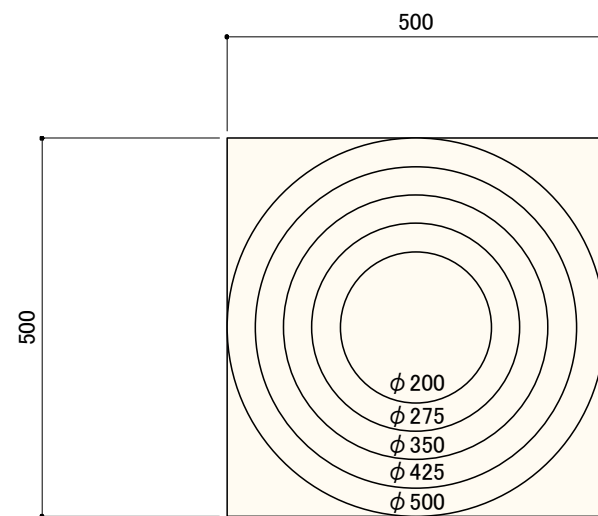

Item		関西ペイント Hapio Select	Material	Color	R	G	B
Red Area		さくら色	Plywood, Water Paint		255	129	118
Blue Area		水色			143	231	255
R1/R2 Start Zone	Red Area R1	あか			255	20	3
	Red Area R2	黄色			255	255	0
	Blue Area R1	ブルー			11	38	245
	Blue Area R2	黄色			255	255	0
Ball Area		うすわかくさ色			107	255	112
Ball Rack		ライトグレー			178	178	178
Lagori Base		パールグレー			237	237	237
Fence		橙色			245	121	43
Lagori Area		黄色		255	255	0	
Lagori Disc	Red	あか	Polyurettane Fpam		255	20	3
	Blue	ブルー			25	52	250
Penalty Zone		パールグレー	Plywood, Water Paint		237	237	237