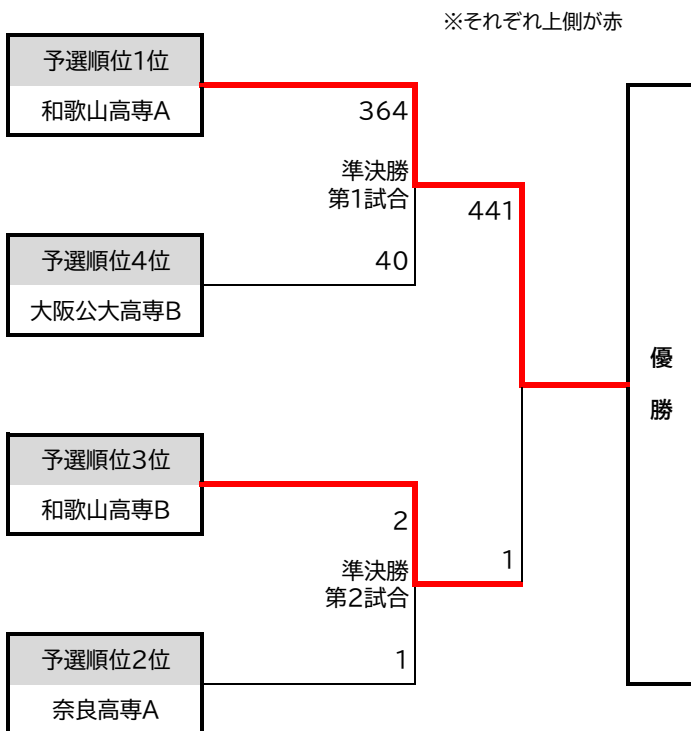

予選ラウンド

Aグループ		第1試合①	第2試合⑤	第3試合⑨	第4試合⑬	合計
1	大阪公大高専A	232			0	838
2	明石高専A	2		0		
3	和歌山高専A		416		422	
4	近大高専B		1	30		

Cグループ		第1試合③	第2試合⑦	第3試合⑪	合計
1	近大高専A	0(判1)		0(判0)	70
2	神戸市立高専B	0(判2)	0		
3	奈良高専A		70	0(判3)	

Bグループ		第1試合②	第2試合⑥	第3試合⑩	第4試合⑭	合計
1	奈良高専B	1			1	83
2	神戸市立高専A	0		22		
3	舞鶴高専A		2	1		
4	和歌山高専B		10		40	

Dグループ		第1試合④	第2試合⑧	第3試合⑫	合計
1	舞鶴高専B	1		0	140
2	明石高専B	140	0		
3	大阪公大高専B		30	20	

- すべてのチームが最低2試合を行います。
- ①~⑭までの丸数字は、予選ラウンドの試合順です。
- A・Bグループの第3試合は、第1・2試合で負けたチーム同士、第4試合は第1・2試合で勝ったチーム同士が対戦します。
- A・Bグループでは上側に書かれたチームが赤ゾーンとなります。C・Dグループの第3試合のみ下が赤ゾーンとなります。
- 各グループの1位が予選通過となります。①勝利数 ②2試合の合計得点 ③1試合の最多得点 ④審査員判定の順で決勝トーナメントの予選順位が決定されます。

決勝トーナメント

表彰一覧

優勝	和歌山工業高等専門学校A
準優勝	和歌山工業高等専門学校B
アイデア賞	大阪公立大学工業高等専門学校A
技術賞	奈良工業高等専門学校A
デザイン賞	近畿大学工業高等専門学校B
特別賞	
本田技研工業	神戸市立工業高等専門学校B
マブチモーター	舞鶴工業高等専門学校A
安川電機	奈良工業高等専門学校B
東京エレクトロン	明石工業高等専門学校B
田中貴金属グループ	近畿大学工業高等専門学校A
ローム	大阪公立大学工業高等専門学校B
セメダイン	神戸市立工業高等専門学校A
デンソー	明石工業高等専門学校A

全国大会出場	
優勝	和歌山工業高等専門学校A
推薦	大阪公立大学工業高等専門学校A
推薦	近畿大学工業高等専門学校B